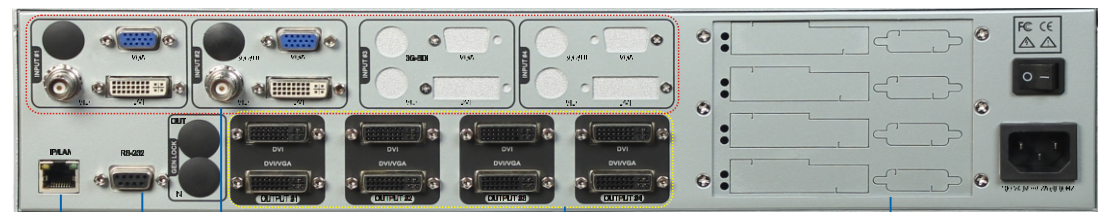

LVP8000

多信号四通道拼接器

- 4×4混合矩阵
- 单台最大拼接10240×960或4608×2304或1920×4800
- 4个独立的视频处理器
- 帧同步拼接
- 画面冻结
- 可内置四张发送卡
- 可配置的输入通道每通道包含DVI、VGAVIDEO、3G-SDI(选配)

1--VID 输入
2--VGA 输入
3--DVI 输入
4--SDI 输入

5--VID 输入
6--VGA 输入
7--DVI 输入
8--SDI 输入

9--DVI,DVI/VGA 输出
10--DVI,DVI/VGA 输出
11--DVI,DVI/VGA 输出
12--DVI,DVI/VGA 输出

13--LAN
14--RS232 控制接口
15--发送卡插槽

前后面板简介

外部控制
RS-232及IP Link都可
实现完全的设置与操作

4路编程输入
每路均可配置为DVI/
VGA/3G-SDI/VIDEO

4路输出通道
每通道有1个DVI-I和1个DVI-D接口，
DVI-I是一个复用的输出接口，加DVI
转VGA接头即可输出VGA信号，可输出
多种分辨率

发送卡安装槽
支持4张发送卡安装，兼
容LED全彩发送卡

连接示意图

特性

功能强大的画面拼接器

LVP-8000拥有强大的画面处理能力，内置4个独立的图像处理器，可接收多路混合视频，同时处理4通道的视频。完美的同步画面，使细节更清晰、层次更丰富、色彩更绚丽、场景更生动。

混合矩阵切换功能

可实现16路输入、4路输出的矩阵切换功能。允许将任何输入通道的信号分配到任意输出通道。

完美的拼接同步

独立的图像层画质参数调节

LVP-8000可以独立调节所用通道的亮度和对比度等图像画质参数，共16组（包括SDI）。为用户提供更精细的调节。

4路可编程输入

LVP-8000配备了4通道可配置的输入，每通道可配置为VGA、DVI（兼容HDMI）、CVBS（复合视频）、SDI。共可接入16路视频。LVP-8000多达11种的输出分辨率，针对计算机视频、投影机、LED拼接墙、LCD显示器等为用户提供了多种分辨率。可实现任意分辨率精确调整，以适应各种接收设备。