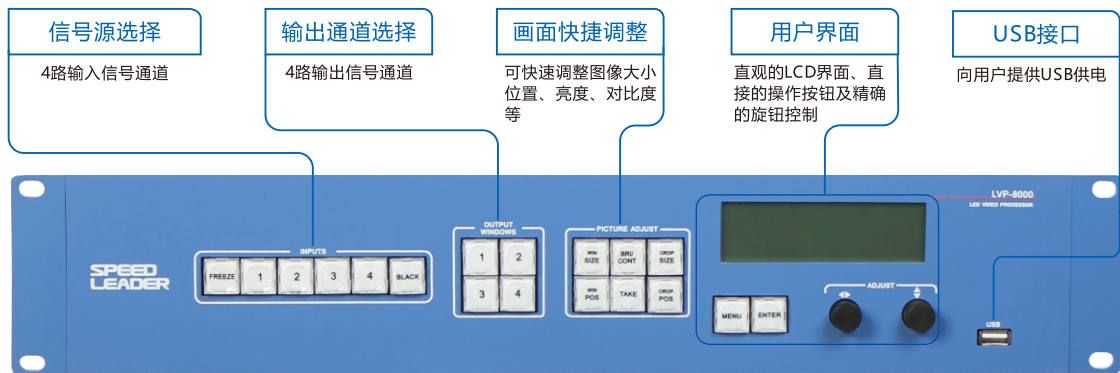

LVP8000

多信号四通道拼接器

- 4×4混合矩阵
- 单台最大拼接10240×960或4608×2304或1920×4800
- 4个独立的视频处理器
- 帧同步拼接
- 画面冻结
- 可内置四张发送卡
- 可配置的输入通道每通道包含DVI、VGAVIDEO、3G-SDI(选配)

1--VID 输入
2--VGA 输入
3--DVI 输入
4--SDI 输入

5--VID 输入
6--VGA 输入
7--DVI 输入
8--SDI 输入

9--DVI,DVI/VGA 输出
10--DVI,DVI/VGA 输出
11--DVI,DVI/VGA 输出
12--DVI,DVI/VGA 输出

13--LAN
14--RS232 控制接口
15--发送卡插槽

前后面板简介

外部控制
RS-232及IP Link都可
实现完全的设置与操作

4路编程输入
每路均可配置为DVI/
VGA/3G-SDI/VIDEO

4路输出通道
每通道有1个DVI-I和1个DVI-D接口，
DVI-I是一个复用的输出接口，加DVI
转VGA接头即可输出VGA信号，可输出
多种分辨率

发送卡安装槽
支持4张发送卡安装，兼
容LED全彩发送卡

连接示意图

特性

功能强大的画面拼接器

LVP-8000拥有强大的画面处理能力，内置4个独立的图像处理器，可接收多路混合视频，同时处理4通道的视频。完美的同步画面，使细节更清晰、层次更丰富、色彩更绚丽、场景更生动。

混合矩阵切换功能

可实现16路输入、4路输出的矩阵切换功能。允许将任何输入通道的信号分配到任意输出通道。

完美的拼接同步

独立的图像层画质参数调节

LVP-8000可以独立调节所用通道的亮度和对比度等图像画质参数，共16组（包括SDI）。为用户提供更精细的调节。

4路可编程输入

LVP-8000配备了4通道可配置的输入，每通道可配置为VGA、DVI（兼容HDMI）、CVBS（复合视频）、SDI。共可接入16路视频。LVP-8000多达11种的输出分辨率，针对计算机视频、投影机、LED拼接墙、LCD显示器等为用户提供了多种分辨率。可实现任意分辨率精确调整，以适应各种接收设备。