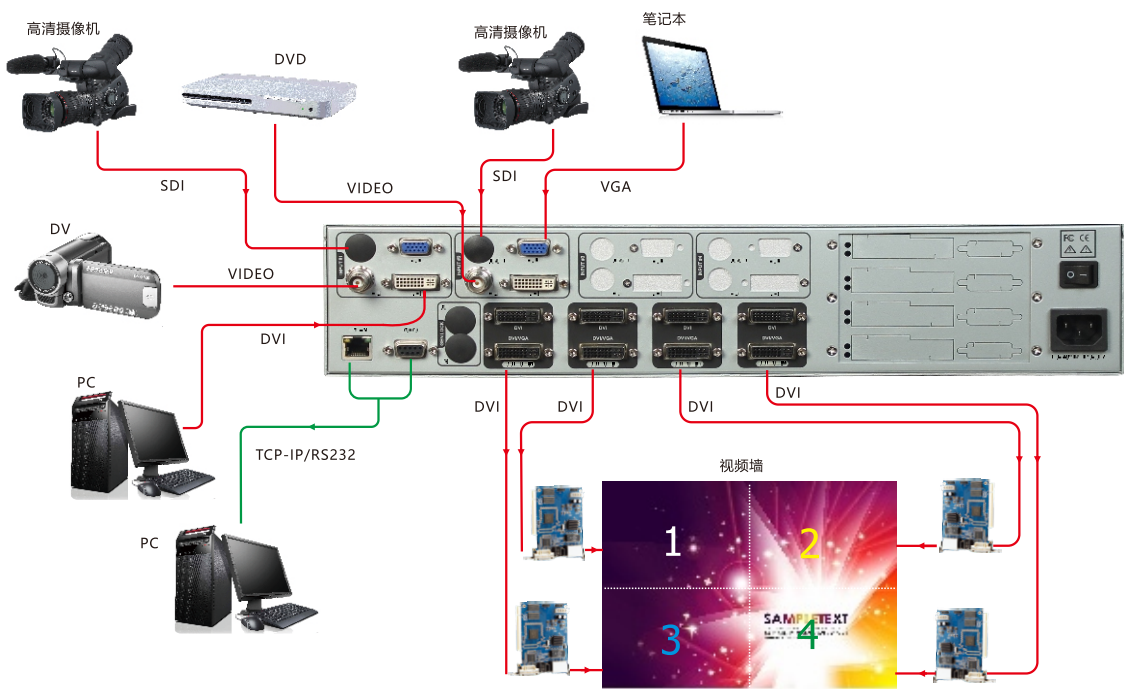

9--DVI,DVI/VGA 输出
10--DVI,DVI/VGA 输出
11--DVI,DVI/VGA 输出
12--DVI,DVI/VGA 输出

13--LAN
14--RS232 控制接口
15--发送卡插槽

前后面板简介

外部控制
RS-232及IP Link都可
实现完全的设置与操作

4路编程输入
每路均可配置为DVI/
VGA/3G-SDI/VIDEO

4路输出通道
每通道有1个DVI-I和1个DVI-D接口，
DVI-I是一个复用的输出接口，加DVI
转VGA接头即可输出VGA信号，可输出
多种分辨率

发送卡安装槽
支持4张发送卡安装，兼
容LED全彩发送卡

连接示意图

特性

功能强大的画面拼接器

LVP-8000拥有强大的画面处理能力，内置4个独立的图像处理器，可接收多路混合视频，同时处理4通道的视频。完美的同步画面，使细节更清晰、层次更丰富、色彩更绚丽、场景更生动。

混合矩阵切换功能

可实现16路输入、4路输出的矩阵切换功能。允许将任何输入通道的信号分配到任意输出通道。

完美的拼接同步

LVP-8000可通过自由同步（默认）和帧同步方式实现画面拼接同步。自由同步适应于单台设备拼接，帧同步方式使用于两台以上的设备实现拼接。

4台独立的视频处理器

LVP-8000不仅可工作于画面拼接模式，还可配置成4台独立的视频处理器。使一台设备驱动多个视频墙成为可能。

控制

利用前按键面板和RS-232及IP Link都可实现完全的设置与操作，满足用户的各种使用方式。

画面冻结

LVP-8000拥有画面冻结功能，可单独对每个图像层进行画面冻结操作。在重要会议、晚会、报告现场，当需要切换、设置文件时，只需提前按下Freeze键，画面就会在您想要的画面上停住。

独立的图像层画质参数调节

LVP-8000可以独立调节所用通道的亮度和对比度等图像画质参数，共16组（包括SDI）。为用户提供更精细的调节。

4路可编程输入

LVP-8000配备了4通道可配置的输入，每通道可配置为VGA、DVI（兼容HDMI）、CVBS（复合视频）、SDI。共可接入16路视频。LVP-8000多达11种的输出分辨率，针对计算机视频、投影机、LED拼接墙、LCD显示器等为用户提供了多种分辨率。可实现任意分辨率精确调整，以适应各种接收设备。