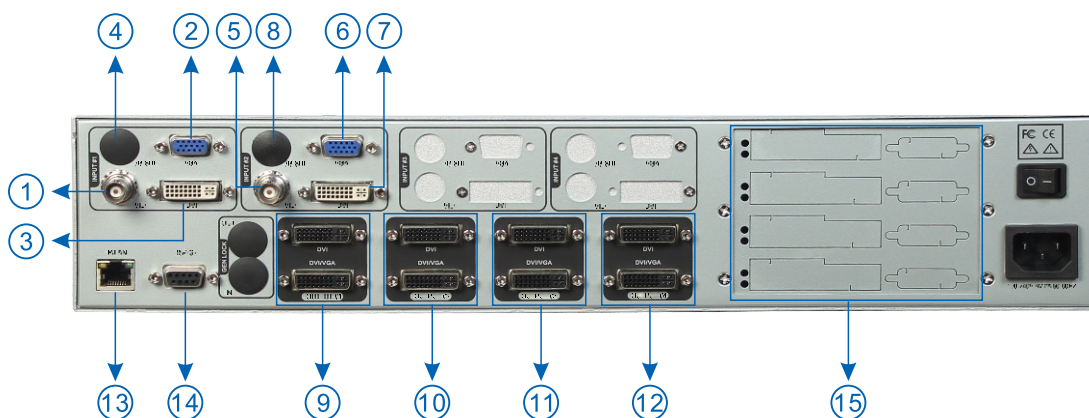

LVP8000

多信号四通道拼接器

- 4×4混合矩阵
- 单台最大拼接10240×960或4608×2304或1920×4800
- 4个独立的视频处理器
- 帧同步拼接
- 画面冻结
- 可内置四张发送卡
- 可配置的输入通道每通道包含DVI、VGAVIDEO、3G-SDI(选配)

1--VID 输入
2--VGA 输入
3--DVI 输入
4--SDI 输入

5--VID 输入
6--VGA 输入
7--DVI 输入
8--SDI 输入

9--DVI,DVI/VGA 输出
10--DVI,DVI/VGA 输出
11--DVI,DVI/VGA 输出
12--DVI,DVI/VGA 输出

13--LAN
14--RS232 控制接口
15--发送卡插槽

前后面板简介

外部控制
RS-232及IP Link都可
实现完全的设置与操作

4路编程输入
每路均可配置为DVI/
VGA/3G-SDI/VIDEO

4路输出通道
每通道有1个DVI-I和1个DVI-D接口，
DVI-I是一个复用的输出接口，加DVI
转VGA接头即可输出VGA信号，可输出
多种分辨率

发送卡安装槽
支持4张发送卡安装，兼
容LED全彩发送卡

连接示意图

特性

功能强大的画面拼接器

LVP-8000拥有强大的画面处理能力，内置4个独立的图像处理器，可接收多路混合视频，同时处理4通道的视频。完美的同步画面，使细节更清晰、层次更丰富、色彩更绚丽、场景更生动。

混合矩阵切换功能

可实现16路输入、4路输出的矩阵切换功能。允许将任何输入通道的信号分配到任意输出通道。

完美的拼接同步

独立的图像层画质参数调节

LVP-8000可以独立调节所用通道的亮度和对比度等图像画质参数，共16组（包括SDI）。为用户提供更精细的调节。

4路可编程输入

LVP-8000配备了4通道可配置的输入，每通道可配置为VGA、DVI（兼容HDMI）、CVBS（复合视频）、SDI。共可接入16路视频。LVP-8000多达11种的输出分辨率，针对计算机视频、投影机、LED拼接墙、LCD显示器等为用户提供了多种分辨率。可实现任意分辨率精确调整，以适应各种接收设备。