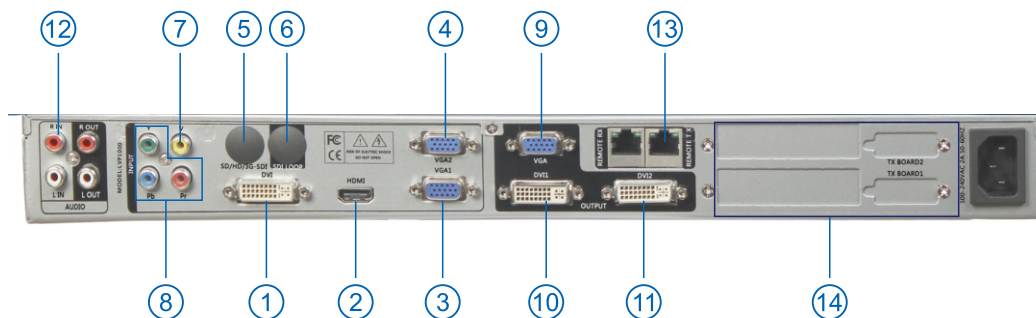

LVP1000

高清 视频处理器

- 快切与淡入淡出切换
- 任意通道切换不黑屏
- 可拼接的视频处理器
- 7路视频信号输入
- 3路视频信号输出
- 可扩展SDI输入
- 任意位置、任意大小的画中画或画外画
- 自定义输出水平最大4000垂直最大1920

- | | | | |
|-----------|------------|-----------------|--------------|
| 1--DVI1输入 | 5--SDI输入 | 9--VGA输出 | 13--网线远程控制接口 |
| 2--HDMI输入 | 6--SDI环路输出 | 10--DVI1输出 | 14--发送卡卡槽 |
| 3--VGA1输入 | 7--CVBS输入 | 11--DVI2 输出 | |
| 4--VGA2输入 | 8--YPbPr输入 | 12--AUDIO 输入/输出 | |

规格

音频输入	
输入数量	1
接口形态	RCA
信号标准	模拟音频
YPbPr输入	
输入数量	1
接口形态	RCA
信号标准	Y:1Vpp±3DB (0.7V Video+0.3V Sync) 75 ohm Pb/Pr:0.7Vpp±3DB 75 ohm
支持分辨率	480i,576i,480p,576p,720p50,720p60, 1080i50, 1080p50,1080i60,1080p60
CVBS输入	
输入数量	1
接口形态	RCA
信号标准	PAL/NTSC/SECAM 1Vpp±3DB (0.7V Video+0.3V Sync) 75 ohm
支持分辨率	480i,576i
DVI输入	
输入数量	1
接口形态	DVI-I
信号标准	DVI1.0 HDMI1.3向下兼容
支持分辨率	VESA标准, PC to 1920x1200, HD to 1080p
HDMI输入 (带伴音切换)	
输入数量	1
接口形态	HDMI
信号标准	HDMI1.3向下兼容
支持分辨率	480i/p, 576i/p, 720p, 1080i/p, 色深支持8、10、12位
VGA输入	
输入数量	2
接口形态	DB-15
信号标准	R、G、B、Hsync、Vsync:0 to 1Vpp±3DB (0.7V Video+0.3V Sync) 75 ohm black level : 300mV Sync-tip : 0V
支持分辨率	VESA标准, PC to 1920x1200
型号	型号产品说明
LVP1000	标准型号
LVP1000S	扩展1路3G SDI输入,1路3G SDI环出

SD/HD/3G-SDI输入 选配 (带伴音切换和1路SDI环出)	
输入数量	1
接口形态	BNC
信号标准	SD-SDI, HD-SDI, 3G-SDI
支持分辨率	1080p 60/50/30/25/24/25(PsF)/24(PsF) 720p 60/50/25/24 1080i 1035i 625/525 line
音频输出	
输出数量	1
接口形态	RCA
输出通道	模拟音频、HDMI伴音、SDI伴音
信号标准	模拟音频
视频输出	
输出数量	1路VGA, 2路DVI
接口形态	DB-15、DVI-I
信号标准	VGA标准 : R、G、B、Hsync、Vsync:0 to 1 Vpp±3dB (0.7V Video+0.3V Sync) 75 ohm black level : 300mV Sync-tip : 0V DVI标准 : DVI 1.0
支持分辨率	1024×768@60Hz 1920×1080@60Hz 2304×1152@60Hz 1280×720@60Hz 1920×1200@60Hz 2560×960@60Hz 1280×1024@60Hz 1024×1280@60Hz 1280×720@50Hz 1440×900@60Hz 1536×1536@60Hz 1920×1080@50Hz 1600×1200@60Hz 2048×1152@60Hz 1024×1920@60Hz 1680×1050@60Hz 2048×640@60Hz 自定义
规格参数如有修改, 恕不另行通知!	
整机参数	
重量	3.6kg
尺寸	4.4cm(高)x44cm(宽)x28.5cm(深)
输入电源	100VAC – 240VAC 50/60Hz
最大功率	20W
工作温度	0°C ~ 45°C