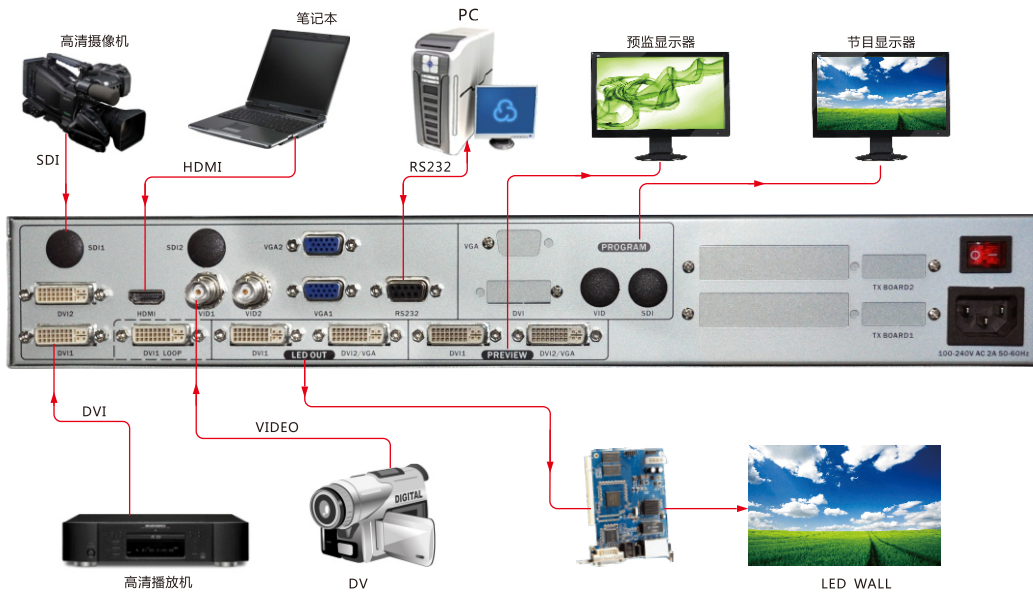

DVX602

预监切换处理器

- 9路信号输入
- DVI信号环通
- 预览、节目、LED屏幕3路输出
- 2路3G SDI输入(选配)

- 多格式节目输出:3G-SDI /DVI/VGA/VID(选配)
- 双画面与单画面无缝切换
- 画面冻结与一键黑屏

- 预览、节目独立操作
- CUT、FADE切换特效选择
- 自定义输入输出分辨率(水平最大为4096,垂直最高为2160)

- 1--DVI1 输入
- 2--DVI1 环通
- 3--DVI2 输入
- 4--HDMI 输入
- 5--VID1,VID2 输入

- 6--VGA1,VGA2 输入
- 7--SDI1 输入
- 8--SDI2 输入
- 9--RS232 控制口
- 10--DVI1 预览输出

- 11--DVI2/VGA 预览输出
- 12--VGA 节目输出
- 13--DVI 节目输出
- 14--VID 节目输出

- 15--SDI 节目输出
- 16--DVI1 LED输出
- 17--DVI2/VGA Led 输出
- 18--发送卡/光纤插槽

前后面板简介

信号处理框图

应用场景一

应用场景二

产品型号

型号	备注	型号	备注
DVX602	标配	DVX602D	节目输出扩展为DVI/VGA
DVX602S	扩展1路3G SDI 输入	DVX602T	扩展2路3G SDI 输入
DVX602SD	扩展1路3G SDI 输入、节目输出扩展为DVI/VGA	DVX602TD	扩展2路3G SDI 输入、节目输出扩展为DVI/VGA
DVX602SF	扩展1路3G SDI 输入、节目输出扩展为SDI/DVI/VGA/VID	DVX602TF	扩展2路3G SDI 输入、节目输出扩展为SDI/DVI/VGA/VID
DVX602F	节目输出扩展为 SDI/DVI/VGA/VID		

规格

视频输入

端口	数量	接口形态	规格
DVI	2	DVI-I	DVI1.0, VESA标准, PC to 1920x1200
VGA	2	DB15	VESA标准, PC to 1920X1200
VID	2	BNC	PAL/NTSC/SECAM 1Vpp±3DB(0.7V Video+0.3V Sync) 75 ohm
HDMI	1	HDMI	DVI1.0, HDMI1.3向下兼容 PC to 1920x1200, HD to 1080p
SDI (选配)	2	BNC	1080p 60/50/30/25/24 1080i 60/50, 720p 60/50 625i 525i