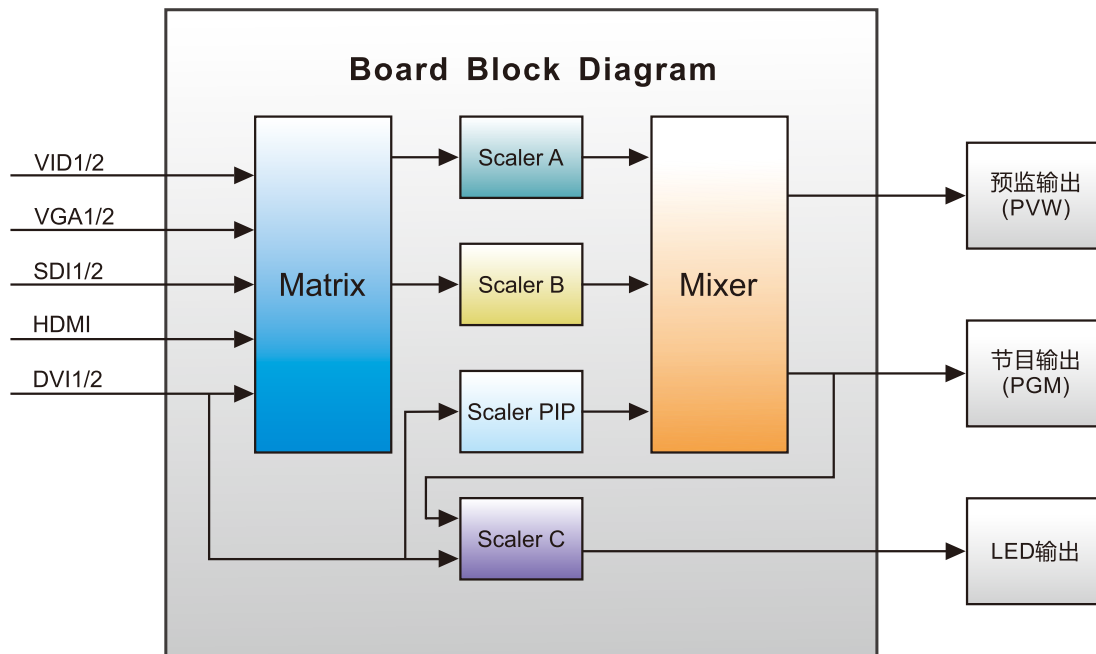

DVX602

预监切换处理器

- 9路信号输入
- DVI信号环通
- 预览、节目、LED屏幕3路输出
- 2路3G SDI输入(选配)

- 多格式节目输出:3G-SDI /DVI/VGA/VID(选配)
- 双画面与单画面无缝切换
- 画面冻结与一键黑屏

- 预览、节目独立操作
- CUT、FADE切换特效选择
- 自定义输入输出分辨率(水平最大为4096,垂直最高为2160)

- 1--DVI1 输入
- 2--DVI1 环通
- 3--DVI2 输入
- 4--HDMI 输入
- 5--VID1,VID2 输入

- 6--VGA1,VGA2 输入
- 7--SDI1 输入
- 8--SDI2 输入
- 9--RS232 控制口
- 10--DVI1 预览输出

- 11--DVI2/VGA 预览输出
- 12--VGA 节目输出
- 13--DVI 节目输出
- 14--VID 节目输出

- 15--SDI 节目输出
- 16--DVI1 LED输出
- 17--DVI2/VGA Led 输出
- 18--发送卡/光纤插槽

前后面板简介

信号处理框图

应用场景一

应用场景二

产品型号

型号	备注	型号	备注
DVX602	标配	DVX602D	节目输出扩展为DVI/VGA
DVX602S	扩展1路3G SDI 输入	DVX602T	扩展2路3G SDI 输入
DVX602SD	扩展1路3G SDI 输入、节目输出扩展为DVI/VGA	DVX602TD	扩展2路3G SDI 输入、节目输出扩展为DVI/VGA
DVX602SF	扩展1路3G SDI 输入、节目输出扩展为SDI/DVI/VGA/VID	DVX602TF	扩展2路3G SDI 输入、节目输出扩展为SDI/DVI/VGA/VID
DVX602F	节目输出扩展为 SDI/DVI/VGA/VID		

规格

视频输入

端口	数量	接口形态	规格
DVI	2	DVI-I	DVI1.0, VESA标准, PC to 1920x1200
VGA	2	DB15	VESA标准, PC to 1920X1200
VID	2	BNC	PAL/NTSC/SECAM 1Vpp±3DB(0.7V Video+0.3V Sync) 75 ohm
HDMI	1	HDMI	DVI1.0, HDMI1.3向下兼容 PC to 1920x1200, HD to 1080p
SDI (选配)	2	BNC	1080p 60/50/30/25/24 1080i 60/50, 720p 60/50 625i 525i