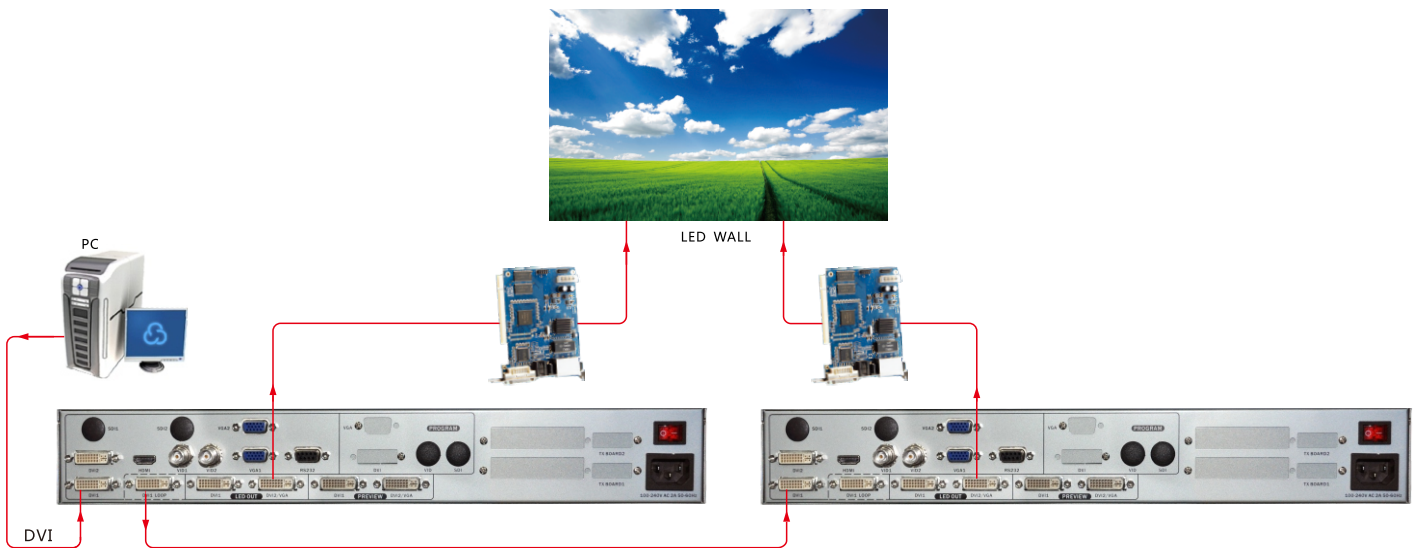

DVX602

预监切换处理器

- 9路信号输入
- DVI信号环通
- 预览、节目、LED屏幕3路输出
- 2路3G SDI输入(选配)

- 多格式节目输出:3G-SDI /DVI/VGA/VID(选配)
- 双画面与单画面无缝切换
- 画面冻结与一键黑屏

- 预览、节目独立操作
- CUT、FADE切换特效选择
- 自定义输入输出分辨率(水平最大为4096,垂直最高为2160)

- 1--DVI1 输入
- 2--DVI1 环通
- 3--DVI2 输入
- 4--HDMI 输入
- 5--VID1,VID2 输入

- 6--VGA1,VGA2 输入
- 7--SDI1 输入
- 8--SDI2 输入
- 9--RS232 控制口
- 10--DVI1 预览输出

- 11--DVI2/VGA 预览输出
- 12--VGA 节目输出
- 13--DVI 节目输出
- 14--VID 节目输出

- 15--SDI 节目输出
- 16--DVI1 LED输出
- 17--DVI2/VGA Led 输出
- 18--发送卡/光纤插槽

前后面板简介

信号处理框图

应用场景一

应用场景二

产品型号

型号	备注	型号	备注
DVX602	标配	DVX602D	节目输出扩展为DVI/VGA
DVX602S	扩展1路3G SDI 输入	DVX602T	扩展2路3G SDI 输入
DVX602SD	扩展1路3G SDI 输入、节目输出扩展为DVI/VGA	DVX602TD	扩展2路3G SDI 输入、节目输出扩展为DVI/VGA
DVX602SF	扩展1路3G SDI 输入、节目输出扩展为SDI/DVI/VGA/VID	DVX602TF	扩展2路3G SDI 输入、节目输出扩展为SDI/DVI/VGA/VID
DVX602F	节目输出扩展为 SDI/DVI/VGA/VID		

规格

视频输入

端口	数量	接口形态	规格
DVI	2	DVI-I	DVI1.0, VESA标准, PC to 1920x1200
VGA	2	DB15	VESA标准, PC to 1920X1200
VID	2	BNC	PAL/NTSC/SECAM 1Vpp±3DB(0.7V Video+0.3V Sync) 75 ohm
HDMI	1	HDMI	DVI1.0, HDMI1.3向下兼容 PC to 1920x1200, HD to 1080p
SDI (选配)	2	BNC	1080p 60/50/30/25/24 1080i 60/50, 720p 60/50 625i 525i