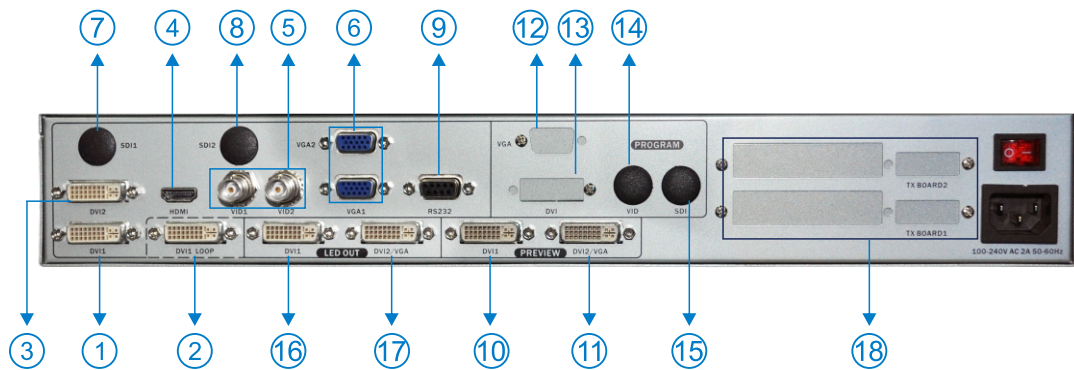

DVX602

预监切换处理器

- 9路信号输入
- DVI信号环通
- 预览、节目、LED屏幕3路输出
- 2路3G SDI输入(选配)

- 多格式节目输出:3G-SDI /DVI/VGA/VID(选配)
- 双画面与单画面无缝切换
- 画面冻结与一键黑屏

- 预览、节目独立操作
- CUT、FADE切换特效选择
- 自定义输入输出分辨率(水平最大为4096,垂直最高为2160)

- 1--DVI1 输入
- 2--DVI1 环通
- 3--DVI2 输入
- 4--HDMI 输入
- 5--VID1,VID2 输入

- 6--VGA1,VGA2 输入
- 7--SDI1 输入
- 8--SDI2 输入
- 9--RS232 控制口
- 10--DVI1 预览输出

- 11--DVI2/VGA 预览输出
- 12--VGA 节目输出
- 13--DVI 节目输出
- 14--VID 节目输出

- 15--SDI 节目输出
- 16--DVI1 LED输出
- 17--DVI2/VGA Led 输出
- 18--发送卡/光纤插槽

前后面板简介

信号处理框图

应用场景一

应用场景二

产品型号

型号	备注	型号	备注
DVX602	标配	DVX602D	节目输出扩展为DVI/VGA
DVX602S	扩展1路3G SDI 输入	DVX602T	扩展2路3G SDI 输入
DVX602SD	扩展1路3G SDI 输入、节目输出扩展为DVI/VGA	DVX602TD	扩展2路3G SDI 输入、节目输出扩展为DVI/VGA
DVX602SF	扩展1路3G SDI 输入、节目输出扩展为SDI/DVI/VGA/VID	DVX602TF	扩展2路3G SDI 输入、节目输出扩展为SDI/DVI/VGA/VID
DVX602F	节目输出扩展为 SDI/DVI/VGA/VID		

规格

视频输入

端口	数量	接口形态	规格
DVI	2	DVI-I	DVI1.0, VESA标准, PC to 1920x1200
VGA	2	DB15	VESA标准, PC to 1920X1200
VID	2	BNC	PAL/NTSC/SECAM 1Vpp±3DB(0.7V Video+0.3V Sync) 75 ohm
HDMI	1	HDMI	DVI1.0, HDMI1.3向下兼容 PC to 1920x1200, HD to 1080p
SDI (选配)	2	BNC	1080p 60/50/30/25/24 1080i 60/50, 720p 60/50 625i 525i