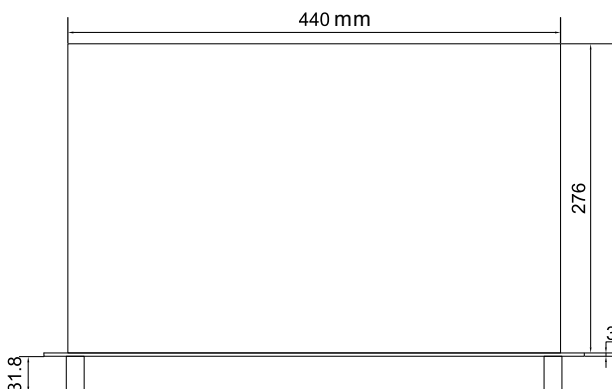

产品特点

- ◆每路DVI高清信号单独传输、单独切换，信号互不干扰
- ◆支持1920x1200@60Hz高分辨率
- ◆提供8x8共64种用户自定义的输出通道配置方案，并可对方案进行储存与调用
- ◆支持面板控制、红外遥控器、RS232切换输入输出信号
- ◆掉电记忆功能：自带缓存功能，自动储存断电前的状态信息
- ◆防外界电磁干扰，静电（ESD）防护
- ◆面板、遥控器锁定，蜂鸣器开关设置
- ◆采用高档氧化拉丝铝面板，进口超低音按键，工业级机箱散热设计