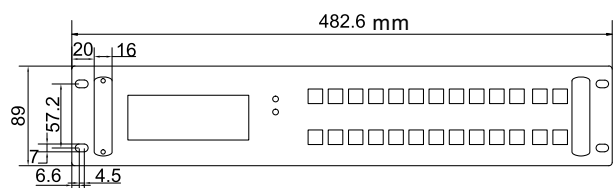

产品特点

- ◆每路DVI高清信号单独传输、单独切换，信号互不干扰
- ◆支持1920x1200@60Hz高分辨率
- ◆提供8x8共64种用户自定义的输出通道配置方案，并可对方案进行储存与调用
- ◆支持面板控制、红外遥控器、RS232切换输入输出信号
- ◆掉电记忆功能：自带缓存功能，自动储存断电前的状态信息
- ◆防外界电磁干扰，静电（ESD）防护
- ◆面板、遥控器锁定，蜂鸣器开关设置
- ◆采用高档氧化拉丝铝面板，进口超低音按键，工业级机箱散热设计