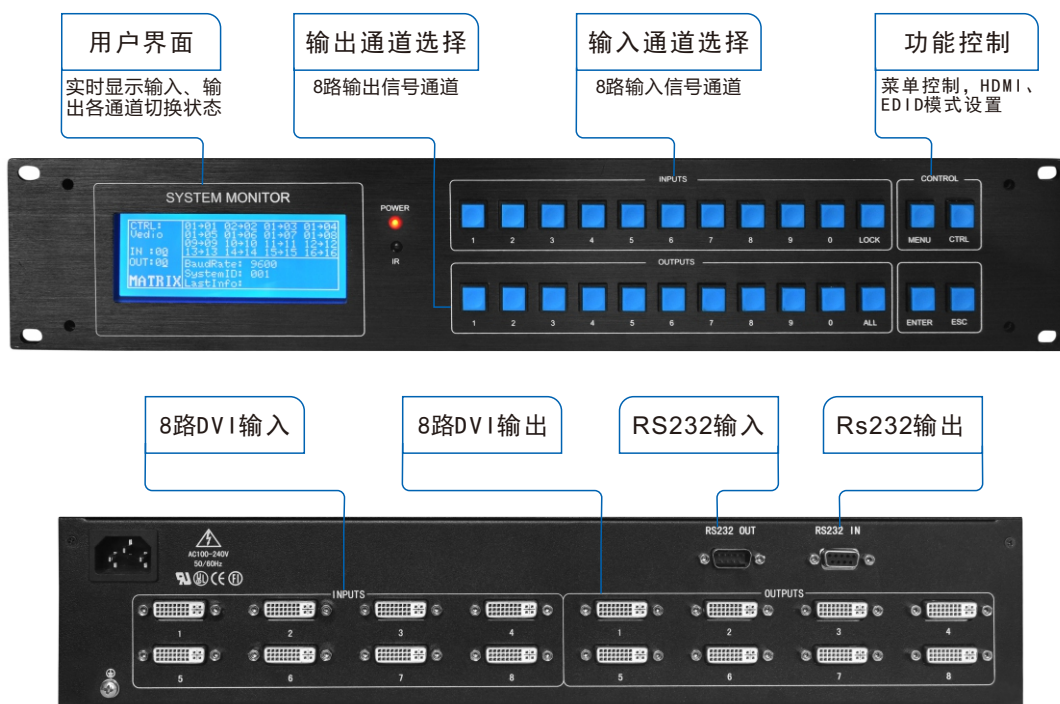

- 可通过前面板按钮、RS232、红外遥控器、PC控制软件切换输入输出
- 用户自定义预设保存与调取
- 8 x 8 (8进8出) 矩阵切换
- 全数字无压缩技术
- 1920x1200@60Hz高分辨率

前后面板简介