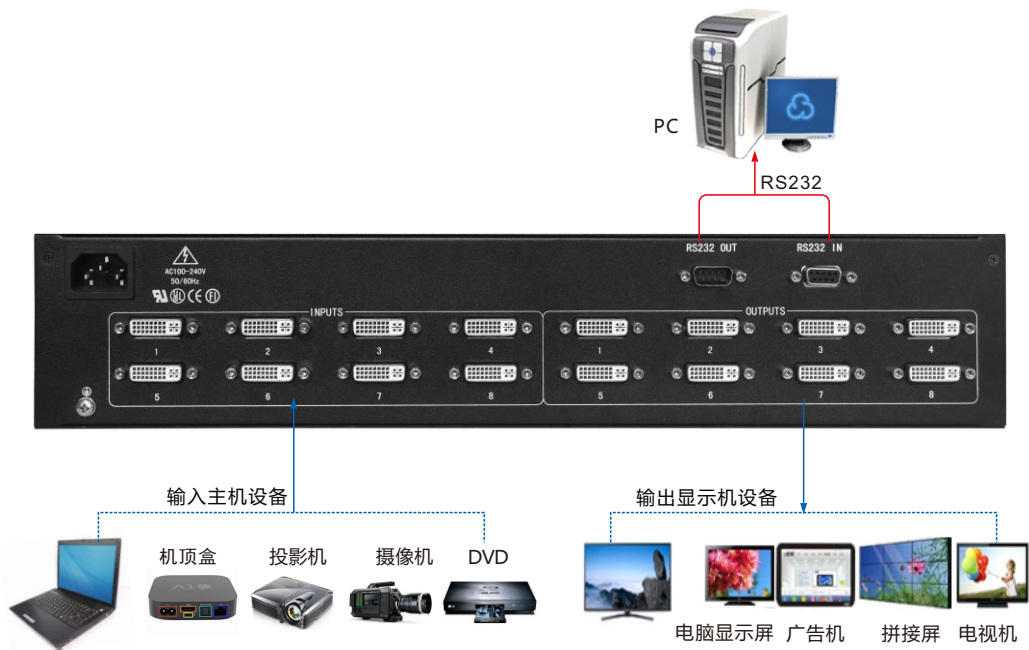

- 可通过前面板按钮、RS232、红外遥控器、PC控制软件切换输入输出
- 用户自定义预设保存与调取
- 8 x 8 (8进8出) 矩阵切换
- 全数字无压缩技术
- 1920x1200@60Hz高分辨率

## 产品特点

- ◆每路DVI高清信号单独传输、单独切换，信号互不干扰
- ◆支持1920x1200@60Hz高分辨率
- ◆提供8x8共64种用户自定义的输出通道配置方案，并可对方案进行储存与调用
- ◆支持面板控制、红外遥控器、RS232切换输入输出信号
- ◆掉电记忆功能：自带缓存功能，自动储存断电前的状态信息
- ◆防外界电磁干扰，静电（ESD）防护
- ◆面板、遥控器锁定，蜂鸣器开关设置
- ◆采用高档氧化拉丝铝面板，进口超低音按键，工业级机箱散热设计

### 视频输入

输入类型	数量	接口形态	规格
DVI	8	DVI-I	DVI标准 : DVI1.0,VESA标准, PC to 1920x1200,HD to 1080p

### 视频输出

输出类型	数量	接口形态	规格
DVI	8	DVI-I	DVI标准 : DVI1.0,VESA标准, PC to 1920x1200,HD to 1080p