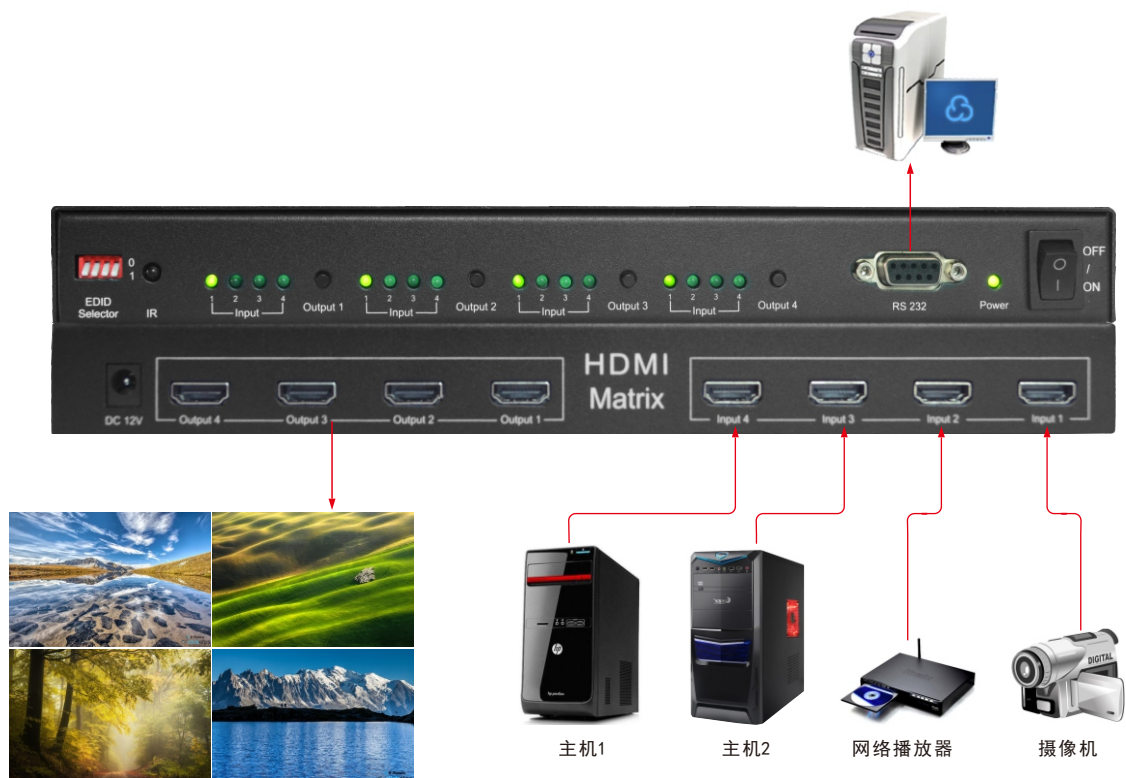

4进4出高清矩阵

- EDID拨码选配
- 4Kx2K (3840x2160) 超高清输入输出
- 4 x 4 (4进4出) 矩阵切换
- 杜比高清 (Dolby/DTS5.1) 音视频同步传输

前后面板简介

HDMI 4×4 矩阵

EDID 拨码: 信号格式通过拨码选择HDMI输出

序号	EDID 拨码	描述	序号	EDID 拨码	描述
1	0000	自动模式 (默认)	9	1000	3D.Dolby/DTS 5.1
2	0001	1080I.立体声音频 2.0	10	1001	3D.HD Audio 7.1
3	0010	1080I.Dolby/DTS 5.1	11	1010	4K2K.立体声音频 2.0
4	0011	1080I.HD Audio 7.1	12	1011	4K2K.Dolby/DTS 5.1
5	0100	1080P.Stereo Audio 2.0	13	1100	4K2K.HD Audio 7.1
6	0101	1080P.Dolby/DTS 5.1	14	1101	1024×768 DVI
7	0110	1080P.HD Audio 7.1	15	1110	1920×1080 DVI
8	0111	3D.Stereo Audio 2.0	16	1111	读输出模式

连接示意图

产品特点

- ◆ 支持超高清分辨率高达3840x2160p @30
- ◆ 支持 HDCP 设备
- ◆ 支持EDID选择，可通过拨码开关进行EDID操作
- ◆ 可通过前面板按键、红外遥控器、RS232控制切换输入输出
- ◆ 音视频同步传输功能
- ◆ 掉电记忆功能：自带缓存功能，自动储存断电前的状态信息
- ◆ 防外界电磁干扰
- ◆ 采用高档氧化拉丝铝面板，进口超低音按键，工业级机箱散热设计