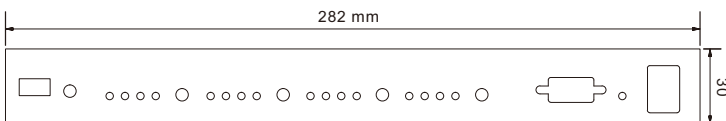

4进4出高清矩阵

- EDID拨码选配
- 4Kx2K (3840x2160) 超高清输入输出
- 4 x 4 (4进4出) 矩阵切换
- 杜比高清 (Dolby/DTS5.1) 音视频同步传输

前后面板简介

HDMI 4×4 矩阵

EDID 拨码: 信号格式通过拨码选择HDMI输出

序号	EDID 拨码	描述	序号	EDID 拨码	描述
1	0000	自动模式 (默认)	9	1000	3D.Dolby/DTS 5.1
2	0001	1080I.立体声音频 2.0	10	1001	3D.HD Audio 7.1
3	0010	1080I.Dolby/DTS 5.1	11	1010	4K2K.立体声音频 2.0
4	0011	1080I.HD Audio 7.1	12	1011	4K2K.Dolby/DTS 5.1
5	0100	1080P.Stereo Audio 2.0	13	1100	4K2K.HD Audio 7.1
6	0101	1080P.Dolby/DTS 5.1	14	1101	1024×768 DVI
7	0110	1080P.HD Audio 7.1	15	1110	1920×1080 DVI
8	0111	3D.Stereo Audio 2.0	16	1111	读输出模式

规格

视频输入

输入类型	数量	接口形态	规格
HDMI	4	HDMI1.4	HDMI1.4向下兼容

视频输出

输出类型	数量	接口形态	支持分辨率
HDMI	4	HDMI1.4	480i/p 576i/p 720p60Hz 720i60Hz 1080p30/50/60Hz 4K*2K@24/25/30 Hz

整机参数

重量	1.0Kg
尺寸	30mm(高) x282mm (宽) x136mm (深)
输入电源	12V电源适配器
工作温度	0°C ~ 45°C
工作湿度	10%-90%