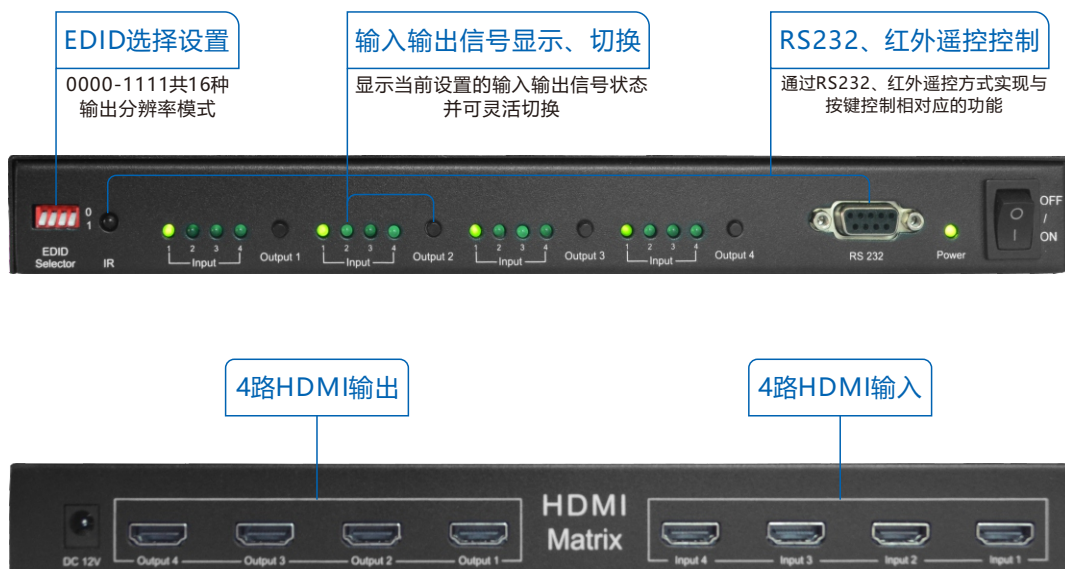

4进4出高清矩阵

- EDID拨码选配
- 4Kx2K (3840x2160) 超高清输入输出
- 4 x 4 (4进4出) 矩阵切换
- 杜比高清 (Dolby/DTS5.1) 音视频同步传输

前后面板简介

HDMI 4×4 矩阵

EDID 拨码: 信号格式通过拨码选择HDMI输出

序号	EDID 拨码	描述	序号	EDID 拨码	描述
1	0000	自动模式 (默认)	9	1000	3D.Dolby/DTS 5.1
2	0001	1080I.立体声音频 2.0	10	1001	3D.HD Audio 7.1
3	0010	1080I.Dolby/DTS 5.1	11	1010	4K2K.立体声音频 2.0
4	0011	1080I.HD Audio 7.1	12	1011	4K2K.Dolby/DTS 5.1
5	0100	1080P.Stereo Audio 2.0	13	1100	4K2K.HD Audio 7.1
6	0101	1080P.Dolby/DTS 5.1	14	1101	1024×768 DVI
7	0110	1080P.HD Audio 7.1	15	1110	1920×1080 DVI
8	0111	3D.Stereo Audio 2.0	16	1111	读输出模式

连接示意图

产品特点

- ◆ 支持超高清分辨率高达3840x2160p @30
- ◆ 支持 HDCP 设备
- ◆ 支持EDID选择，可通过拨码开关进行EDID操作
- ◆ 可通过前面板按键、红外遥控器、RS232控制切换输入输出
- ◆ 音视频同步传输功能
- ◆ 掉电记忆功能：自带缓存功能，自动储存断电前的状态信息
- ◆ 防外界电磁干扰
- ◆ 采用高档氧化拉丝铝面板，进口超低音按键，工业级机箱散热设计

规格

视频输入

输入类型	数量	接口形态	规格
HDMI	4	HDMI1.4	HDMI1.4向下兼容

视频输出

输出类型	数量	接口形态	支持分辨率
HDMI	4	HDMI1.4	480i/p 576i/p 720p60Hz 720i60Hz 1080p30/50/60Hz 4K*2K@24/25/30 Hz

整机参数

重量	1.0Kg
尺寸	30mm(高) x282mm (宽) x136mm (深)
输入电源	12V电源适配器
工作温度	0°C ~ 45°C
工作湿度	10%-90%