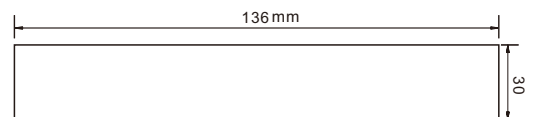

HDMI 4×4 矩阵

EDID 拨码: 信号格式通过拨码选择HDMI输出

序号	EDID 拨码	描述	序号	EDID 拨码	描述
1	0000	自动模式 (默认)	9	1000	3D.Dolby/DTS 5.1
2	0001	1080I.立体声音频 2.0	10	1001	3D.HD Audio 7.1
3	0010	1080I.Dolby/DTS 5.1	11	1010	4K2K.立体声音频 2.0
4	0011	1080I.HD Audio 7.1	12	1011	4K2K.Dolby/DTS 5.1
5	0100	1080P.Stereo Audio 2.0	13	1100	4K2K.HD Audio 7.1
6	0101	1080P.Dolby/DTS 5.1	14	1101	1024×768 DVI
7	0110	1080P.HD Audio 7.1	15	1110	1920×1080 DVI
8	0111	3D.Stereo Audio 2.0	16	1111	读输出模式