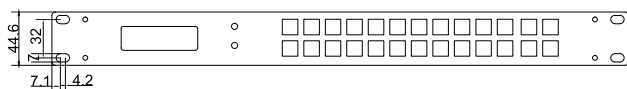

规格

视频输入

输入类型	数量	接口形态	规格
HDMI	8	HDMI (Type-A)	信号标准 : 支持HDMI1.4 , 兼容 DVI1.0协议 带宽、速率 : 最高可达340MHz , 10.2Gbps

视频输出

输出类型	数量	接口形态
HDMI	8	HDMI (Type-A)

支持分辨率

480i/p 576i/p 720p60Hz 720i60Hz 1080p30/50/60Hz 4K*2K@24/25/30 Hz

整机参数

重量	4Kg
尺寸	45mm (高) x380mm (宽) x280mm (深)
输入电源	176V-240VAC
功耗	30-50W
工作温度	0°C ~ 45°C
工作湿度	10%-90%
静电 (ESD)	8KVDC
串行接口	RS232 , 9针 (母D型) , 9600bps
线材长度	3840x2160 @ 30Hz时最大输出线长15米 (建议使用经认证的HDMI线材)

规格参数如有修改, 恕不另行通知!