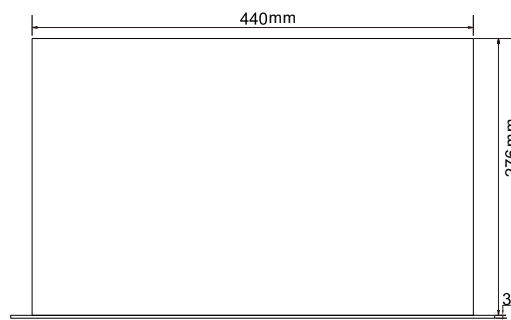

产品特点

- 支持HDMI 1.4，兼容DVI1.0协议，符合HDCP标准
- 支持超高分辨率及多种标准视频格式：1080p @ 60Hz，1080i，720p，最高达3840 x 2160p @ 24/25 / 30Hz
- 提供最多8x8共64种用户自定义通道配置方案
- 智能从显示设备端读取EDID
- 支持前面板按钮、RS232、红外遥控器、PC控制软件多种控制方式
- 掉电记忆功能：自带缓存功能，自动储存断电前的状态信息
- 防外界电磁干扰，静电（ESD）防护
- 采用高档氧化拉丝铝面板，进口超低音按键，工业级机箱散热设计