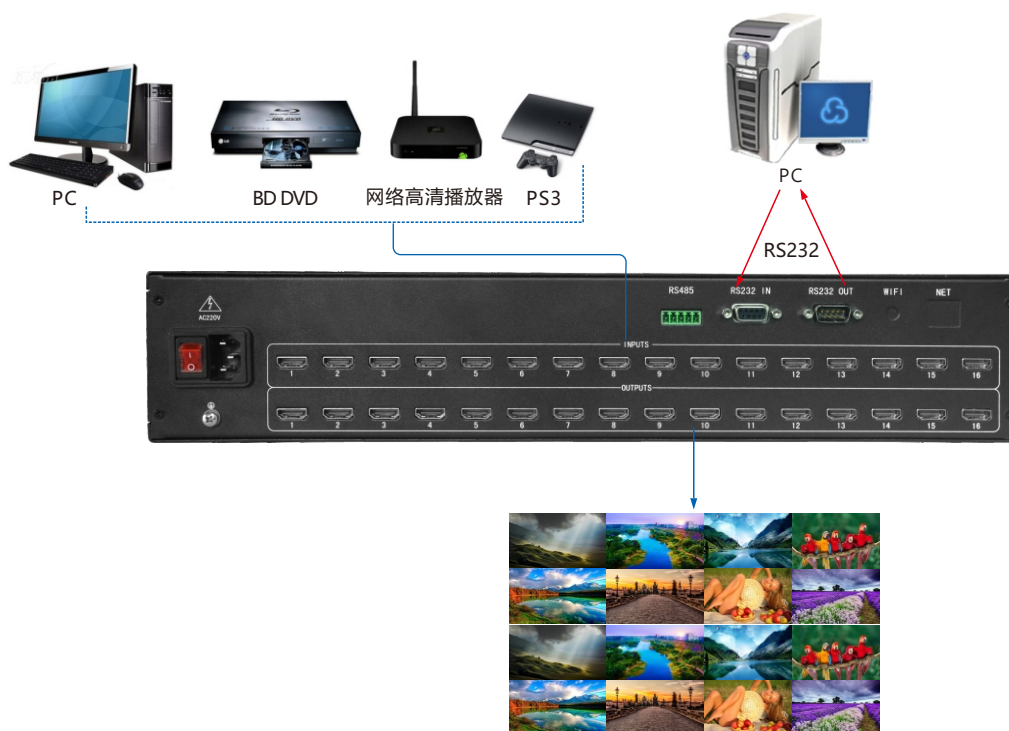

16x16切换矩阵

- 可通过RS232、红外遥控器、PC控制软件切换输入输出
- 用户自定义预设保存与调取
- 全数字无压缩技术
- 支持HDMI 1.4，符合HDCP标准
- 16x16 (16进16出) 矩阵切换
- 支持超高清分辨率，可达3840x2160@30Hz

前后面板简介

连接示意图

产品特点

- ◆ 支持HDMI 1.4，兼容DVI1.0协议，符合HDCP标准
- ◆ 支持超高分辨率及多种标准视频格式：1080p @ 60Hz，1080i，720p，最高达3840 x 2160p @ 24/25 / 30Hz
- ◆ 提供最多16x16共256种用户自定义通道配置方案
- ◆ 智能从显示设备端读取EDID
- ◆ 支持前面板按钮、RS232、红外遥控器、PC控制软件多种控制方式
- ◆ 掉电记忆功能：自带缓存功能，自动储存断电前的状态信息
- ◆ 防外界电磁干扰，静电（ESD）防护
- ◆ 采用高档氧化拉丝铝面板，进口超低音按键，工业级机箱散热设计

规格

视频输入

输入类型	数量	接口形态	规格
HDMI	16	HDMI (Type-A)	信号标准：支持HDMI1.4，兼容DVI1.0协议 带宽、速率：最高可达340MHz，10.2Gbps

视频输出

输出类型	数量	接口形态
HDMI	16	HDMI (Type-A)

支持分辨率

480i/p 576i/p 720p60 720i60Hz 1080p30/50/60Hz 4K*2K@24/25/30 Hz

整机参数

重量	5.3Kg
尺寸	90mm (高) x 380mm (宽) x 310mm (深)
输入电源	176V-240VAC
功耗	30-50W
工作温度	0°C ~ 45°C
工作湿度	10%-90%
静电 (ESD)	8KVDC
串行接口	RS232, 9针 (母D型), 9600bps
线材长度	3840x2160 @ 30Hz时最大输出线长15米 (建议使用经认证的HDMI线材)

规格参数如有修改，恕不另行通知！