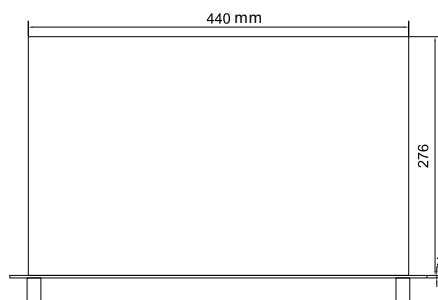

产品特点

- 支持HDMI 1.4，兼容DVI1.0协议，符合HDCP标准
- 支持超高分辨率及多种标准视频格式：1080p @ 60Hz，1080i，720p，最高达3840 x 2160p @ 24/25 / 30Hz
- 提供最多16x16共256种用户自定义通道配置方案
- 智能从显示设备端读取EDID
- 支持前面板按钮、RS232、红外遥控器、PC控制软件多种控制方式
- 掉电记忆功能：自带缓存功能，自动储存断电前的状态信息
- 防外界电磁干扰，静电（ESD）防护
- 采用高档氧化拉丝铝面板，进口超低音按键，工业级机箱散热设计