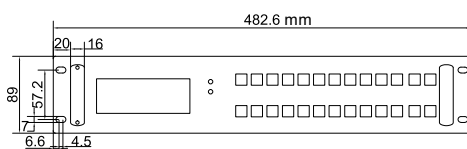

16x16切换矩阵

- 可通过RS232、红外遥控器、PC控制软件切换输入输出
- 用户自定义预设保存与调取
- 全数字无压缩技术
- 支持HDMI 1.4，符合HDCP标准
- 16x16 (16进16出) 矩阵切换
- 支持超高清分辨率，可达3840x2160@30Hz

前后面板简介

连接示意图

产品特点

- ◆ 支持HDMI 1.4，兼容DVI1.0协议，符合HDCP标准
- ◆ 支持超高分辨率及多种标准视频格式：1080p @ 60Hz，1080i，720p，最高达3840 x 2160p @ 24/25 / 30Hz
- ◆ 提供最多16x16共256种用户自定义通道配置方案
- ◆ 智能从显示设备端读取EDID
- ◆ 支持前面板按钮、RS232、红外遥控器、PC控制软件多种控制方式
- ◆ 掉电记忆功能：自带缓存功能，自动储存断电前的状态信息
- ◆ 防外界电磁干扰，静电（ESD）防护
- ◆ 采用高档氧化拉丝铝面板，进口超低音按键，工业级机箱散热设计

规格

视频输入

输入类型	数量	接口形态	规格
HDMI	16	HDMI (Type-A)	信号标准：支持HDMI1.4，兼容DVI1.0协议 带宽、速率：最高可达340MHz，10.2Gbps

视频输出

输出类型	数量	接口形态
HDMI	16	HDMI (Type-A)

支持分辨率

480i/p 576i/p 720p60 720i60Hz 1080p30/50/60Hz 4K*2K@24/25/30 Hz

整机参数

重量	5.3Kg
尺寸	90mm (高) x 380mm (宽) x 310mm (深)
输入电源	176V-240VAC
功耗	30-50W
工作温度	0°C ~ 45°C
工作湿度	10%-90%
静电 (ESD)	8KVDC
串行接口	RS232, 9针 (母D型), 9600bps
线材长度	3840x2160 @ 30Hz时最大输出线长15米 (建议使用经认证的HDMI线材)

规格参数如有修改，恕不另行通知！