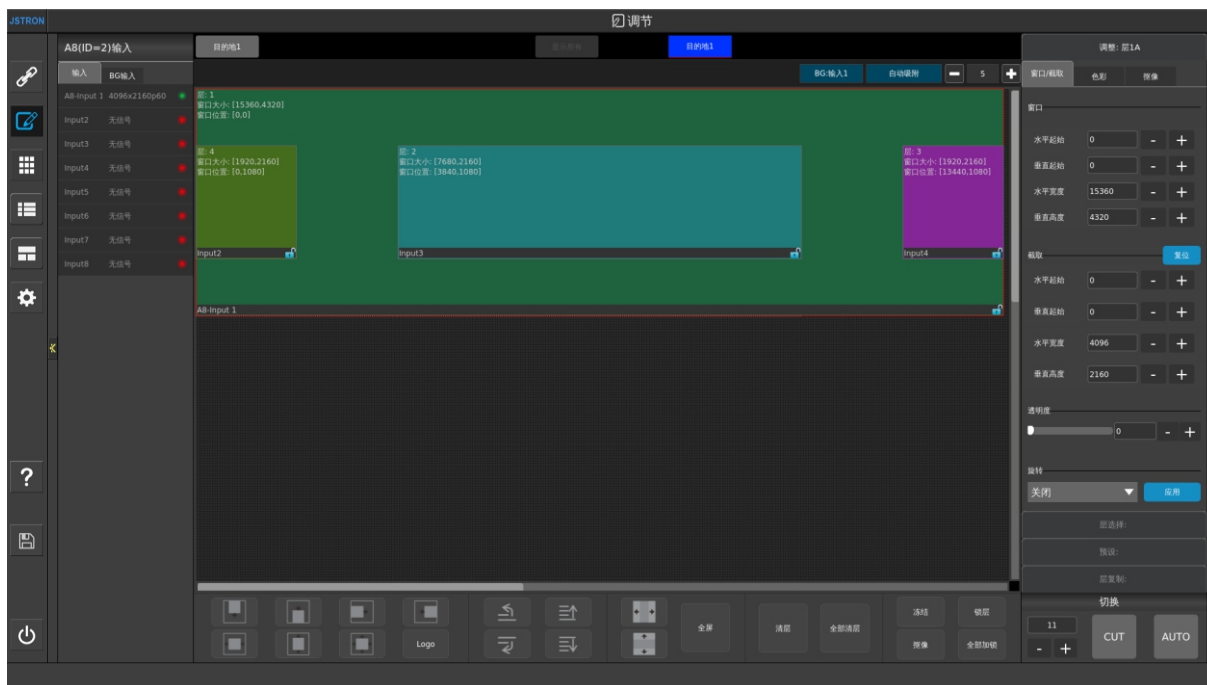

A8 Event Master

多图层无缝切换台

- 2块全高清触摸屏
- CUE内外部任务自动执行
- 48个用户指定按键和OLED信息屏
- 132个预设场景，支持一键调用
- 自定义监视画面
- 高精度T-Bar, 更精细切换
- 可搭配A8、A7、A6等主机使用
- 轨迹球，鼠标，按键和触控等多种控制方式

产品简介

A8 Event Master无缝切换台是杰思创视讯推出的一款高端大型无缝切换台，配备2块高清触摸屏，可实时监控并处理事件信息，通过轨迹球、触摸、按键、鼠标键盘等方式对输入输出、场景、预设、图层等进行配置；高精度的T-Bar和用户自定义功能按键，方便用户更好地操控现场。

搭配A8、A7、A6主机使用，可实现多图层淡入淡出切换，多场景调取等功能，广泛应用于大型演出控制、现场舞台、视频会议、展示、展览等领域。

前面板说明

后面板说明

①--网线接口

②--USB接口

③--RS232

④--HDMI,DP接口

⑤--电源接口/开关

⑥--照明灯开关

软件控制

所见所得的软件控制，通过轨迹球、鼠标、键盘、触摸屏和按键控制来进行操作，简约集中的界面，为您带来便捷高效可靠的使用体验。

多功能监视界面

可自定义设置监视画面的窗口大小，并将设计好的模板进行保存，方便下一次使用可直接调取模板，另外还提供5种固定的布局模板，同时可一键切换多机模板，方便用户直接调取模板。

CUE节目表

将切换、预设、外部命令、添加至节目表单中，一键智能执行当前节目单内的所有任务，外部命令可通过TCP协议去连接外部设备。

节目表执行示意图

AUX界面

AUX板采用模块化设计，全通道4K60 4:4:4输出，单卡支持4路返看，可设置分辨率，调节窗口大小截取，保存场景等。1路辅助输出可自定义分辨率，拼接，无缝切换，保存场景等功能，该辅助输出只支持1个图层显示。

A8 Event Master搭配A8使用

A8 Event Master 规格参数

产品型号

型号	备注
A8 Event Master	A8 Event Master 控制台