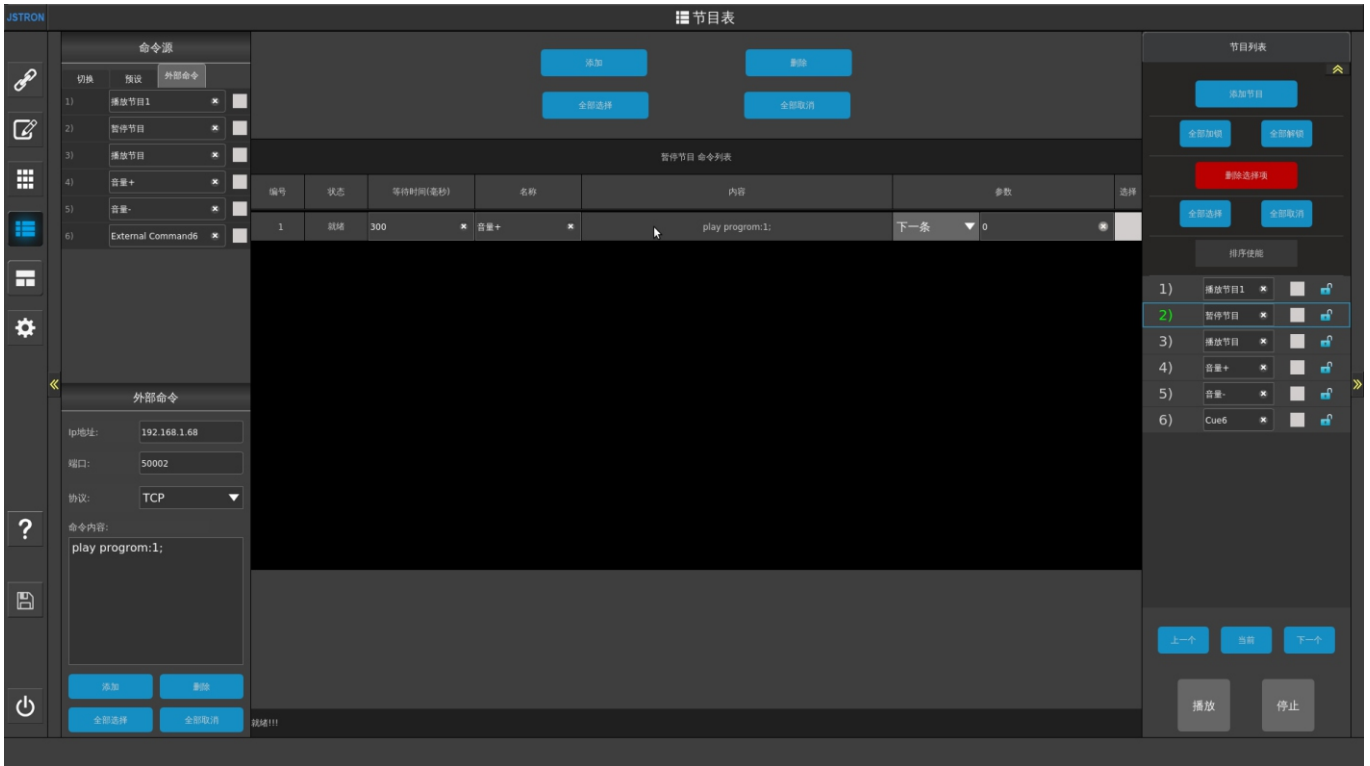

搭配A8、A7、A6主机使用，可实现多图层淡入淡出切换，多场景调取等功能，广泛应用于大型演出控制、现场舞台、视频会议、展示、展览等领域。

前面板说明

后面板说明

①--网线接口

②--USB接口

③--RS232

④--HDMI,DP接口

⑤--电源接口/开关

⑥--照明灯开关

软件控制

所见所得的软件控制，通过轨迹球、鼠标、键盘、触摸屏和按键控制来进行操作，简约集中的界面，为您带来便捷高效可靠的使用体验。

多功能监视界面

可自定义设置监视画面的窗口大小，并将设计好的模板进行保存，方便下一次使用可直接调取模板，另外还提供5种固定的布局模板，同时可一键切换多机模板，方便用户直接调取模板。

CUE节目表

将切换、预设、外部命令、添加至节目表单中，一键智能执行当前节目单内的所有任务，外部命令可通过TCP协议去连接外部设备。

节目表执行示意图

AUX界面

AUX板采用模块化设计，全通道4K60 4:4:4输出，单卡支持4路返看，可设置分辨率，调节窗口大小截取，保存场景等。1路辅助输出可自定义分辨率，拼接，无缝切换，保存场景等功能，该辅助输出只支持1个图层显示。

A8 Event Master搭配A8使用

A8 Event Master 规格参数

产品型号

型号	备注
A8 Event Master	A8 Event Master 控制台