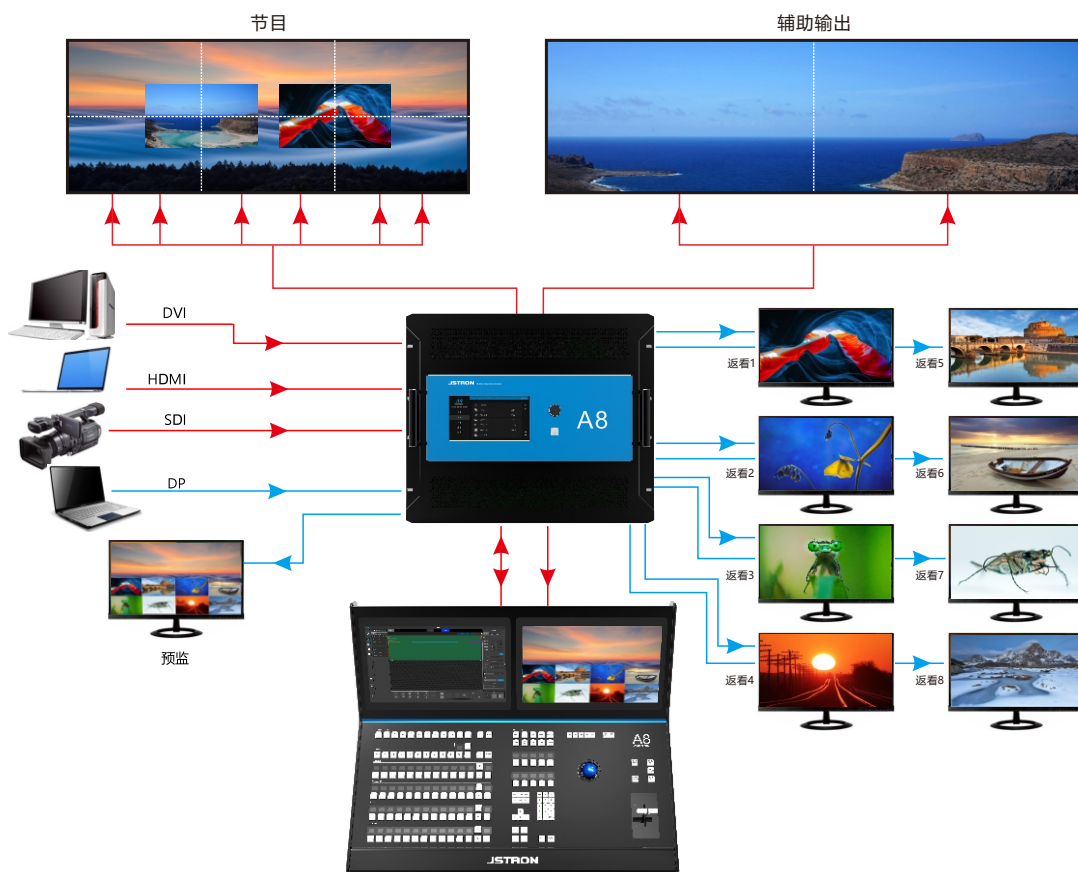

⑥--照明灯开关

软件控制

所见所得的软件控制，通过轨迹球、鼠标、键盘、触摸屏和按键控制来进行操作，简约集中的界面，为您带来便捷高效可靠的使用体验。

多功能监视界面

可自定义设置监视画面的窗口大小，并将设计好的模板进行保存，方便下一次使用可直接调取模板，另外还提供5种固定的布局模板，同时可一键切换多机模板，方便用户直接调取模板。

CUE节目表

将切换、预设、外部命令、添加至节目表单中，一键智能执行当前节目单内的所有任务，外部命令可通过TCP协议去连接外部设备。

节目表执行示意图

AUX界面

AUX板采用模块化设计，全通道4K60 4:4:4输出，单卡支持4路返看，可设置分辨率，调节窗口大小截取，保存场景等。1路辅助输出可自定义分辨率，拼接，无缝切换，保存场景等功能，该辅助输出只支持1个图层显示。

A8 Event Master搭配A8使用

A8 Event Master 规格参数

产品型号

型号	备注
A8 Event Master	A8 Event Master 控制台

整机参数

重量	45KG
尺寸	886(长)x709(宽)x322(高)(MM)
输入电源	100VAC – 240VAC 50/60Hz
工作温度	0°C ~ 45°C

规格参数如有修改，恕不另行通知！

产品尺寸

A8

多图层无缝切换器

A8是一款全通道4K60 4:4:4处理的视频切换器，具有高性能的缩放处理和多窗口显示功能。它的模块化设计，自定义输入输出分辨率，提供灵活的系统设计，降低系统复杂度。

- 24路输入16路输出
- 自定义输入输出分辨率
- 4K60 MVR监视
- 32个活动图层
- 10组静态背景层
- 双备份冗余电源

A8后面板说明

8个输出板卡，单口最大可支持4096x2160@60向下兼容，多种类型输出接口可兼容不同接口的视频处理设备。

- ①--HDMI2.0输入,DP1.2输入,DVI输入
- ②-- 8K输入(HDMI2.0/DP1.2)
- ③--HDMI2.0,DP1.2,SDI
- ④--节目输出
- ⑤--返看输出
- ⑥--MVR输出
- ⑦--双备份冗余电源
- ⑧--预监输出
- ⑨--USB,IP/LAN,串口
- ⑩--串口, 同步网口
- ⑪--电源开关
- ⑫--辅助输出