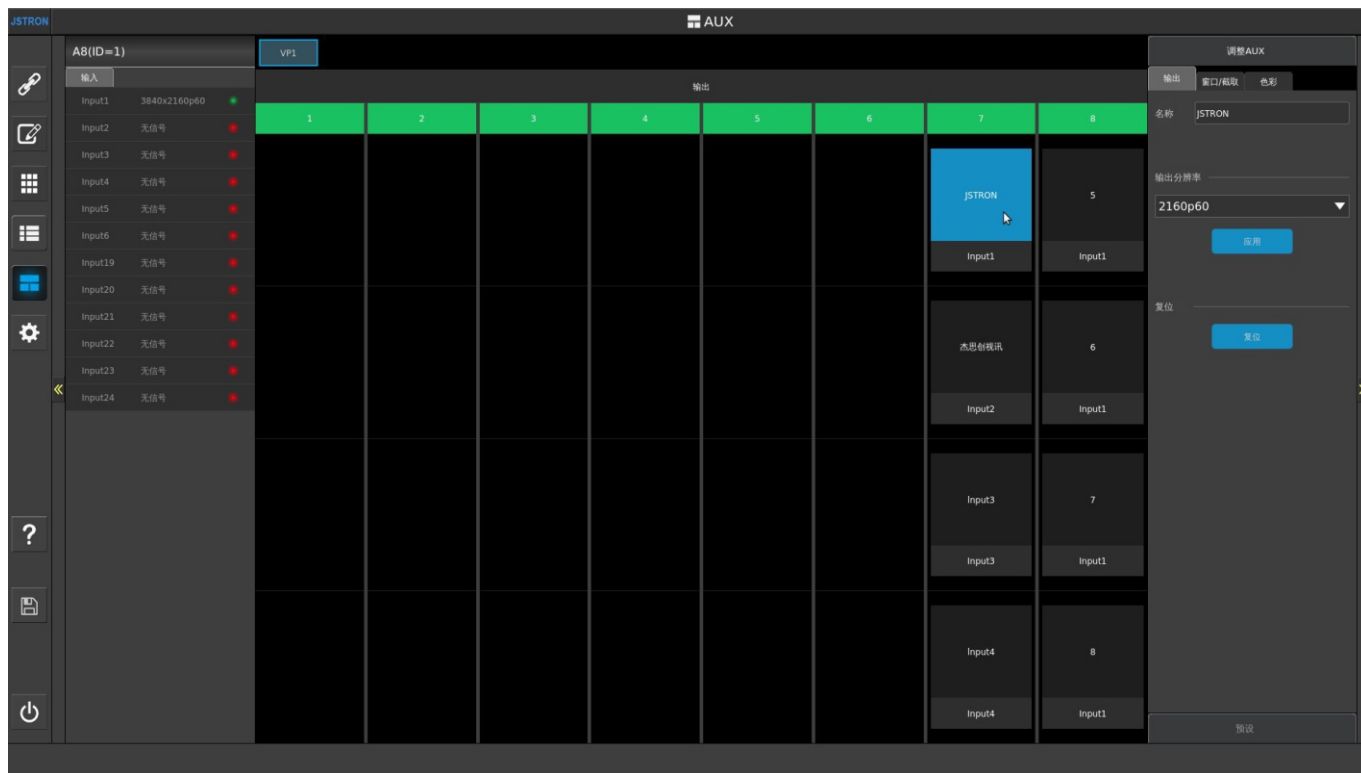

搭配A8、A7、A6主机使用，可实现多图层淡入淡出切换，多场景调取等功能，广泛应用于大型演出控制、现场舞台、视频会议、展示、展览等领域。

前面板说明

后面板说明

①--网线接口

②--USB接口

③--RS232

④--HDMI,DP接口

⑤--电源接口/开关

⑥--照明灯开关

软件控制

所见所得的软件控制，通过轨迹球、鼠标、键盘、触摸屏和按键控制来进行操作，简约集中的界面，为您带来便捷高效可靠的使用体验。

多功能监视界面

可自定义设置监视画面的窗口大小，并将设计好的模板进行保存，方便下一次使用可直接调取模板，另外还提供5种固定的布局模板，同时可一键切换多机模板，方便用户直接调取模板。

CUE节目表

将切换、预设、外部命令、添加至节目表单中，一键智能执行当前节目单内的所有任务，外部命令可通过TCP协议去连接外部设备。

节目表执行示意图

AUX界面

AUX板采用模块化设计，全通道4K60 4:4:4输出，单卡支持4路返看，可设置分辨率，调节窗口大小截取，保存场景等。1路辅助输出可自定义分辨率，拼接，无缝切换，保存场景等功能，该辅助输出只支持1个图层显示。

A8 Event Master搭配A8使用

A8 Event Master 规格参数

产品型号

型号	备注
A8 Event Master	A8 Event Master 控制台