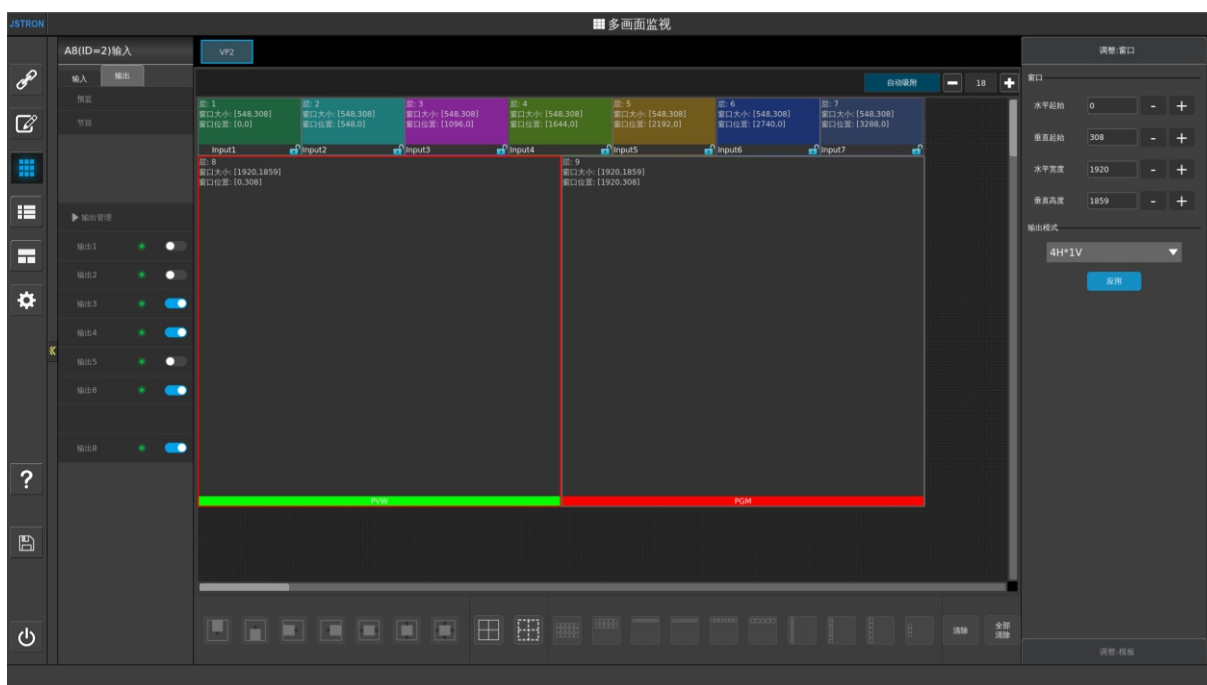

A8 Event Master

多图层无缝切换台

- 2块全高清触摸屏
- CUE内外部任务自动执行
- 48个用户指定按键和OLED信息屏
- 132个预设场景，支持一键调用
- 自定义监视画面
- 高精度T-Bar, 更精细切换
- 可搭配A8、A7、A6等主机使用
- 轨迹球，鼠标，按键和触控等多种控制方式

产品简介

A8 Event Master无缝切换台是杰思创视讯推出的一款高端大型无缝切换台，配备2块高清触摸屏，可实时监控并处理事件信息，通过轨迹球、触摸、按键、鼠标键盘等方式对输入输出、场景、预设、图层等进行配置；高精度的T-Bar和用户自定义功能按键，方便用户更好地操控现场。

搭配A8、A7、A6主机使用，可实现多图层淡入淡出切换，多场景调取等功能，广泛应用于大型演出控制、现场舞台、视频会议、展示、展览等领域。

前面板说明

后面板说明

①--网线接口

②--USB接口

③--RS232

④--HDMI,DP接口

⑤--电源接口/开关

⑥--照明灯开关

软件控制

所见所得的软件控制，通过轨迹球、鼠标、键盘、触摸屏和按键控制来进行操作，简约集中的界面，为您带来便捷高效可靠的使用体验。

多功能监视界面

可自定义设置监视画面的窗口大小，并将设计好的模板进行保存，方便下一次使用可直接调取模板，另外还提供5种固定的布局模板，同时可一键切换多机模板，方便用户直接调取模板。

CUE节目表

将切换、预设、外部命令、添加至节目表单中，一键智能执行当前节目单内的所有任务，外部命令可通过TCP协议去连接外部设备。

节目表执行示意图

AUX界面

AUX板采用模块化设计，全通道4K60 4:4:4输出，单卡支持4路返看，可设置分辨率，调节窗口大小截取，保存场景等。1路辅助输出可自定义分辨率，拼接，无缝切换，保存场景等功能，该辅助输出只支持1个图层显示。

A8 Event Master搭配A8使用

A8 Event Master 规格参数

产品型号

型号	备注
A8 Event Master	A8 Event Master 控制台