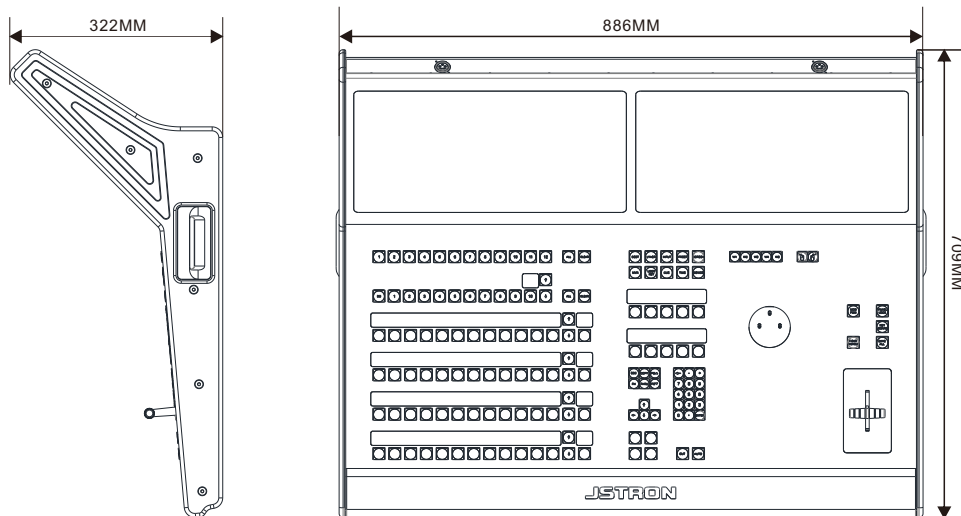

节目表执行示意图

AUX界面

AUX板采用模块化设计，全通道4K60 4:4:4输出，单卡支持4路返看，可设置分辨率，调节窗口大小截取，保存场景等。1路辅助输出可自定义分辨率，拼接，无缝切换，保存场景等功能，该辅助输出只支持1个图层显示。

A8 Event Master搭配A8使用

A8 Event Master 规格参数

产品型号

型号	备注
A8 Event Master	A8 Event Master 控制台

整机参数

重量	45KG
尺寸	886(长)x709(宽)x322(高)(MM)
输入电源	100VAC – 240VAC 50/60Hz
工作温度	0°C ~ 45°C

规格参数如有修改，恕不另行通知！

产品尺寸

A8

多图层无缝切换器

A8是一款全通道4K60 4:4:4处理的视频切换器，具有高性能的缩放处理和多窗口显示功能。它的模块化设计，自定义输入输出分辨率，提供灵活的系统设计，降低系统复杂度。

- 24路输入16路输出
- 自定义输入输出分辨率
- 4K60 MVR监视
- 32个活动图层
- 10组静态背景层
- 双备份冗余电源

A8后面板说明

8个输出板卡，单口最大可支持4096x2160@60向下兼容，多种类型输出接口可兼容不同接口的视频处理设备。

- ①--HDMI2.0输入,DP1.2输入,DVI输入
- ②-- 8K输入(HDMI2.0/DP1.2)
- ③--HDMI2.0,DP1.2,SDI
- ④--节目输出
- ⑤--返看输出
- ⑥--MVR输出
- ⑦--双备份冗余电源
- ⑧--预监输出
- ⑨--USB,IP/LAN,串口
- ⑩--串口, 同步网口
- ⑪--电源开关
- ⑫--辅助输出