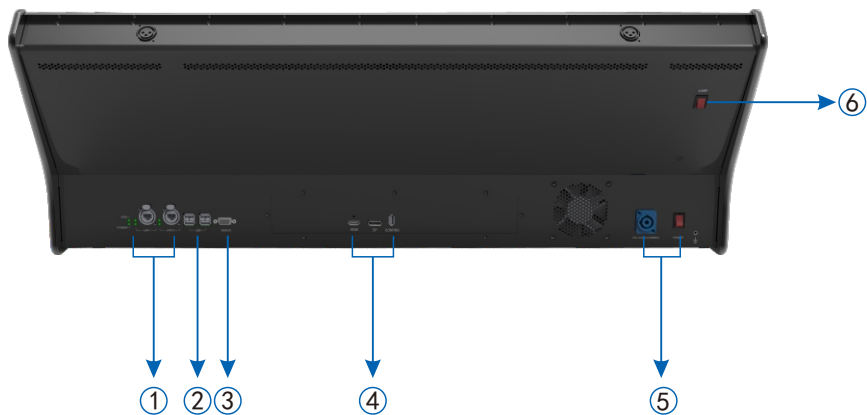

搭配A8、A7、A6主机使用，可实现多图层淡入淡出切换，多场景调取等功能，广泛应用于大型演出控制、现场舞台、视频会议、展示、展览等领域。

前面板说明

后面板说明

①--网线接口

②--USB接口

③--RS232

④--HDMI,DP接口

⑤--电源接口/开关

节目表执行示意图

AUX界面

AUX板采用模块化设计，全通道4K60 4:4:4输出，单卡支持4路返看，可设置分辨率，调节窗口大小截取，保存场景等。1路辅助输出可自定义分辨率，拼接，无缝切换，保存场景等功能，该辅助输出只支持1个图层显示。

A8 Event Master搭配A8使用

A8 Event Master 规格参数

产品型号

型号	备注
A8 Event Master	A8 Event Master 控制台

整机参数

重量	45KG
尺寸	886(长)x709(宽)x322(高)(MM)
输入电源	100VAC – 240VAC 50/60Hz
工作温度	0°C ~ 45°C

规格参数如有修改，恕不另行通知！

产品尺寸

A8

多图层无缝切换器

A8是一款全通道4K60 4:4:4处理的视频切换器，具有高性能的缩放处理和多窗口显示功能。它的模块化设计，自定义输入输出分辨率，提供灵活的系统设计，降低系统复杂度。

- 24路输入16路输出
- 自定义输入输出分辨率
- 4K60 MVR监视
- 32个活动图层
- 10组静态背景层
- 双备份冗余电源

A8后面板说明

8个输出板卡，单口最大可支持4096x2160@60向下兼容，多种类型输出接口可兼容不同接口的视频处理设备。

- ①--HDMI2.0输入,DP1.2输入,DVI输入
- ②-- 8K输入(HDMI2.0/DP1.2)
- ③--HDMI2.0,DP1.2,SDI
- ④--节目输出
- ⑤--返看输出
- ⑥--MVR输出
- ⑦--双备份冗余电源
- ⑧--预监输出
- ⑨--USB,IP/LAN,串口
- ⑩--串口, 同步网口
- ⑪--电源开关
- ⑫--辅助输出