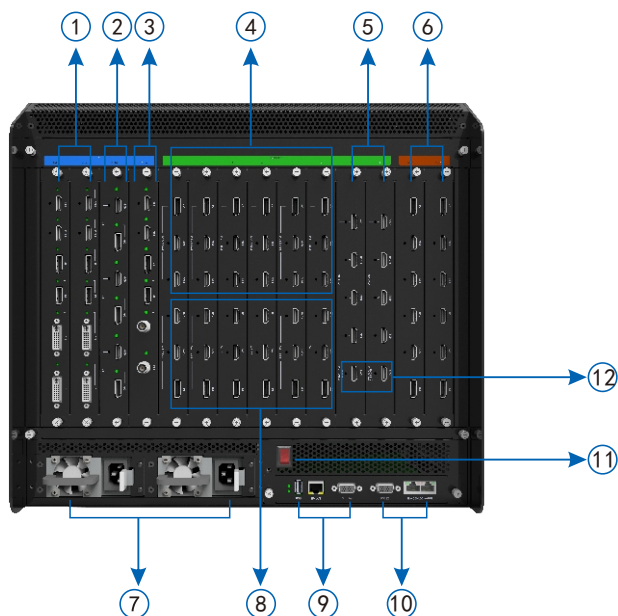

节目表执行示意图

AUX界面

AUX板采用模块化设计，全通道4K60 4:4:4输出，单卡支持4路返看，可设置分辨率，调节窗口大小截取，保存场景等。1路辅助输出可自定义分辨率，拼接，无缝切换，保存场景等功能，该辅助输出只支持1个图层显示。

A8 Event Master搭配A8使用

A8 Event Master 规格参数

产品型号

型号	备注
A8 Event Master	A8 Event Master 控制台

整机参数

重量	45KG
尺寸	886(长)x709(宽)x322(高)(MM)
输入电源	100VAC – 240VAC 50/60Hz
工作温度	0°C ~ 45°C

规格参数如有修改，恕不另行通知！

产品尺寸

A8

多图层无缝切换器

A8是一款全通道4K60 4:4:4处理的视频切换器，具有高性能的缩放处理和多窗口显示功能。它的模块化设计，自定义输入输出分辨率，提供灵活的系统设计，降低系统复杂度。

- 24路输入16路输出
- 自定义输入输出分辨率
- 4K60 MVR监视
- 32个活动图层
- 10组静态背景层
- 双备份冗余电源

A8后面板说明

8个输出板卡，单口最大可支持4096x2160@60向下兼容，多种类型输出接口可兼容不同接口的视频处理设备。

- ①--HDMI2.0输入,DP1.2输入,DVI输入
- ②-- 8K输入(HDMI2.0/DP1.2)
- ③--HDMI2.0,DP1.2,SDI
- ④--节目输出
- ⑤--返看输出
- ⑥--MVR输出
- ⑦--双备份冗余电源
- ⑧--预监输出
- ⑨--USB,IP/LAN,串口
- ⑩--串口, 同步网口
- ⑪--电源开关
- ⑫--辅助输出

规格参数

产品型号

型号	备注
A8	A8主机

选配模块

4K输入板: 2路HDMI、2路DP、2路DVI	4K输出板: 1路 (2路HDMI/1路DP) 节目输出、1路 (2路HDMI/1路DP) 预览输出
SDI输入板: 2路HDMI、2路DP、2路SDI	MVR输出板: 1路 (4路HDMI/2路DP)
8K输入板: 3x(1路HDMI/1路DP)	AUX/辅助输出板: 4路HDMI、1路HDMI辅助输出 (1LAYER)