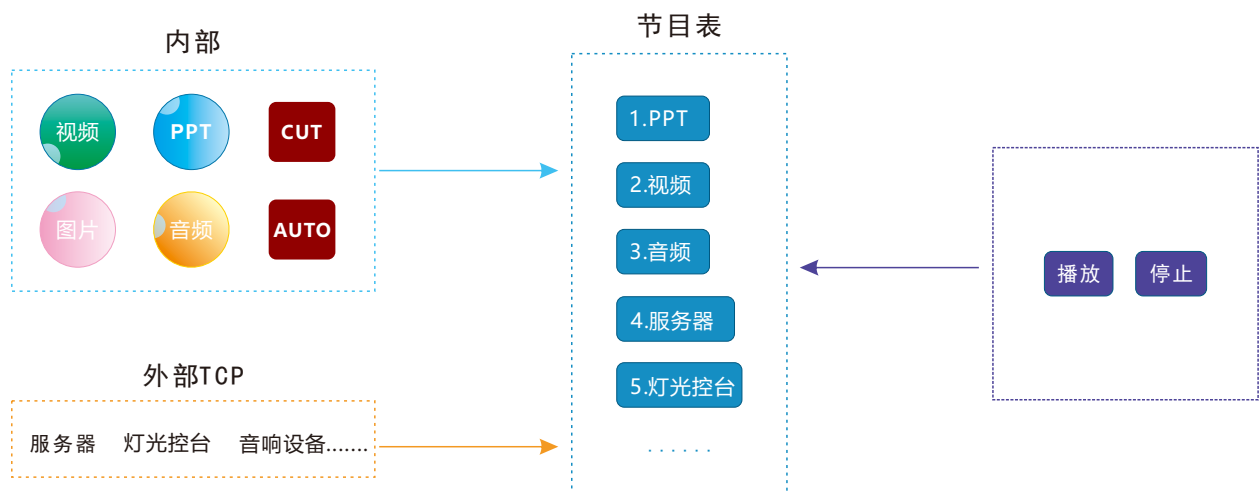

⑥--照明灯开关

软件控制

所见所得的软件控制，通过轨迹球、鼠标、键盘、触摸屏和按键控制来进行操作，简约集中的界面，为您带来便捷高效可靠的使用体验。

多功能监视界面

可自定义设置监视画面的窗口大小，并将设计好的模板进行保存，方便下一次使用可直接调取模板，另外还提供5种固定的布局模板，同时可一键切换多机模板，方便用户直接调取模板。

CUE节目表

将切换、预设、外部命令、添加至节目表单中，一键智能执行当前节目单内的所有任务，外部命令可通过TCP协议去连接外部设备。

节目表执行示意图

AUX界面

AUX板采用模块化设计，全通道4K60 4:4:4输出，单卡支持4路返看，可设置分辨率，调节窗口大小截取，保存场景等。1路辅助输出可自定义分辨率，拼接，无缝切换，保存场景等功能，该辅助输出只支持1个图层显示。

A8 Event Master搭配A8使用

A8 Event Master 规格参数

产品型号

型号	备注
A8 Event Master	A8 Event Master 控制台